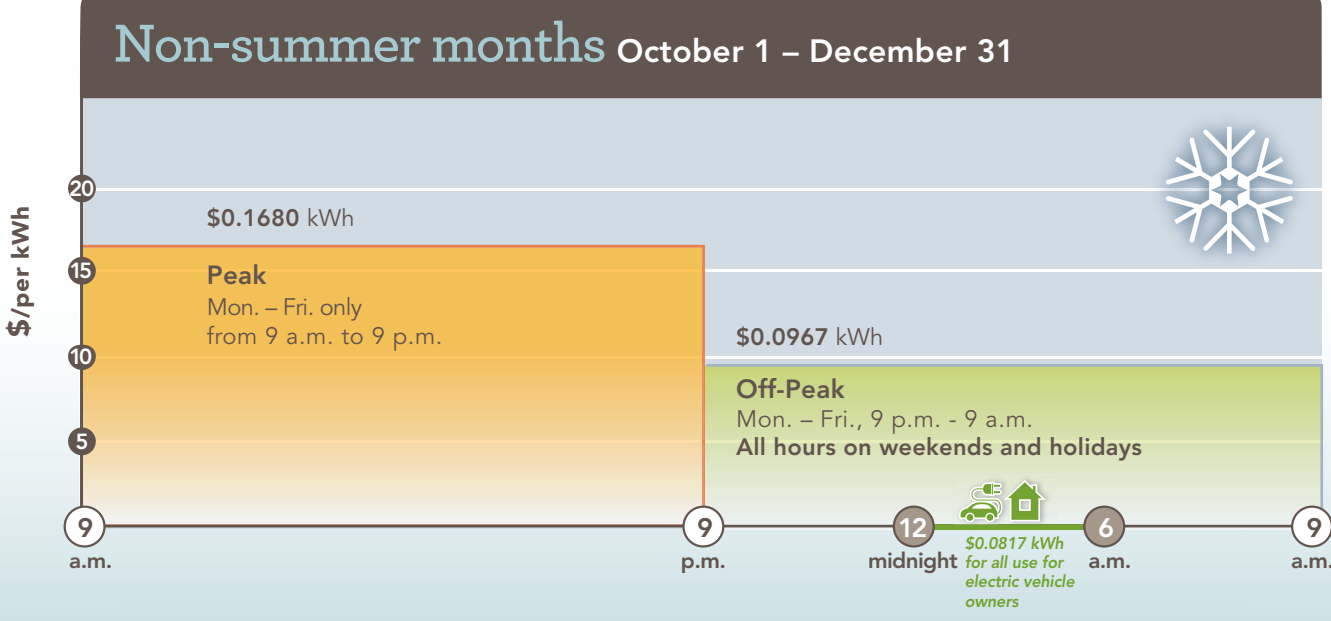

# 2022 Residential Time-of-Day (4-7 p.m.) Rate

# Tarifa Residencial Según la Hora del Día 2022 (de 4 a 7 p.m.)