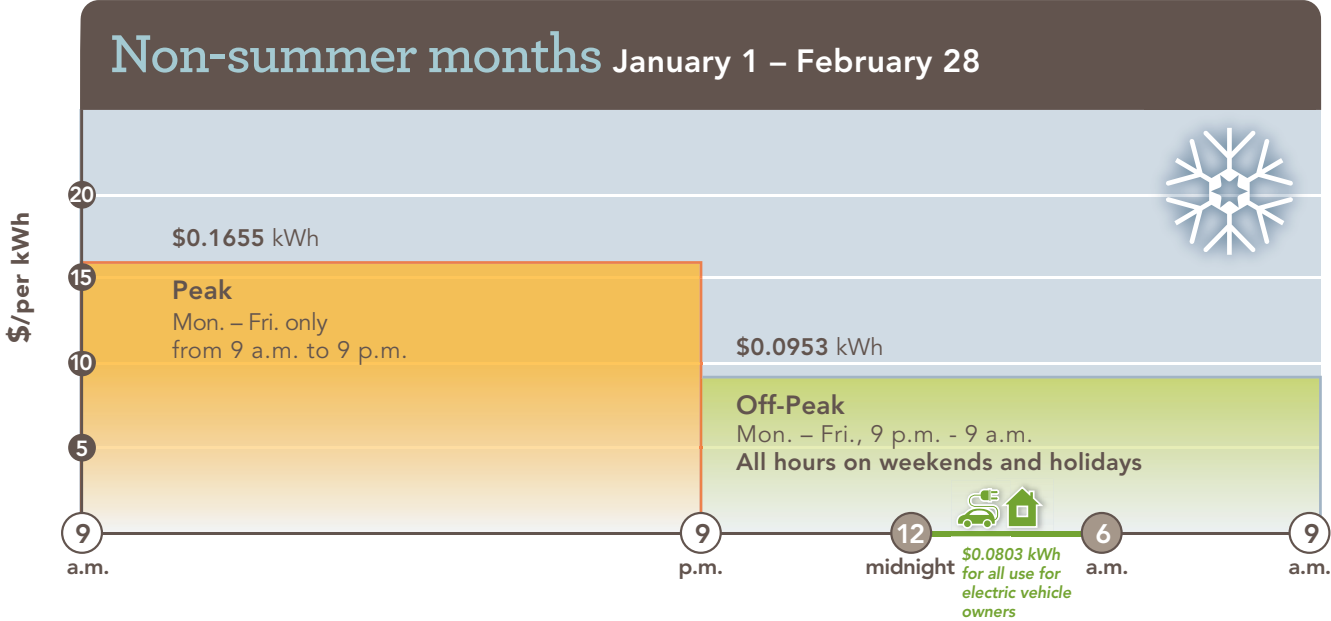

# 2022 Residential Time-of-Day (4-7 p.m.) Rate

# Tarifa Residencial Según la Hora del Día 2022 (de 4 a 7 p.m.)