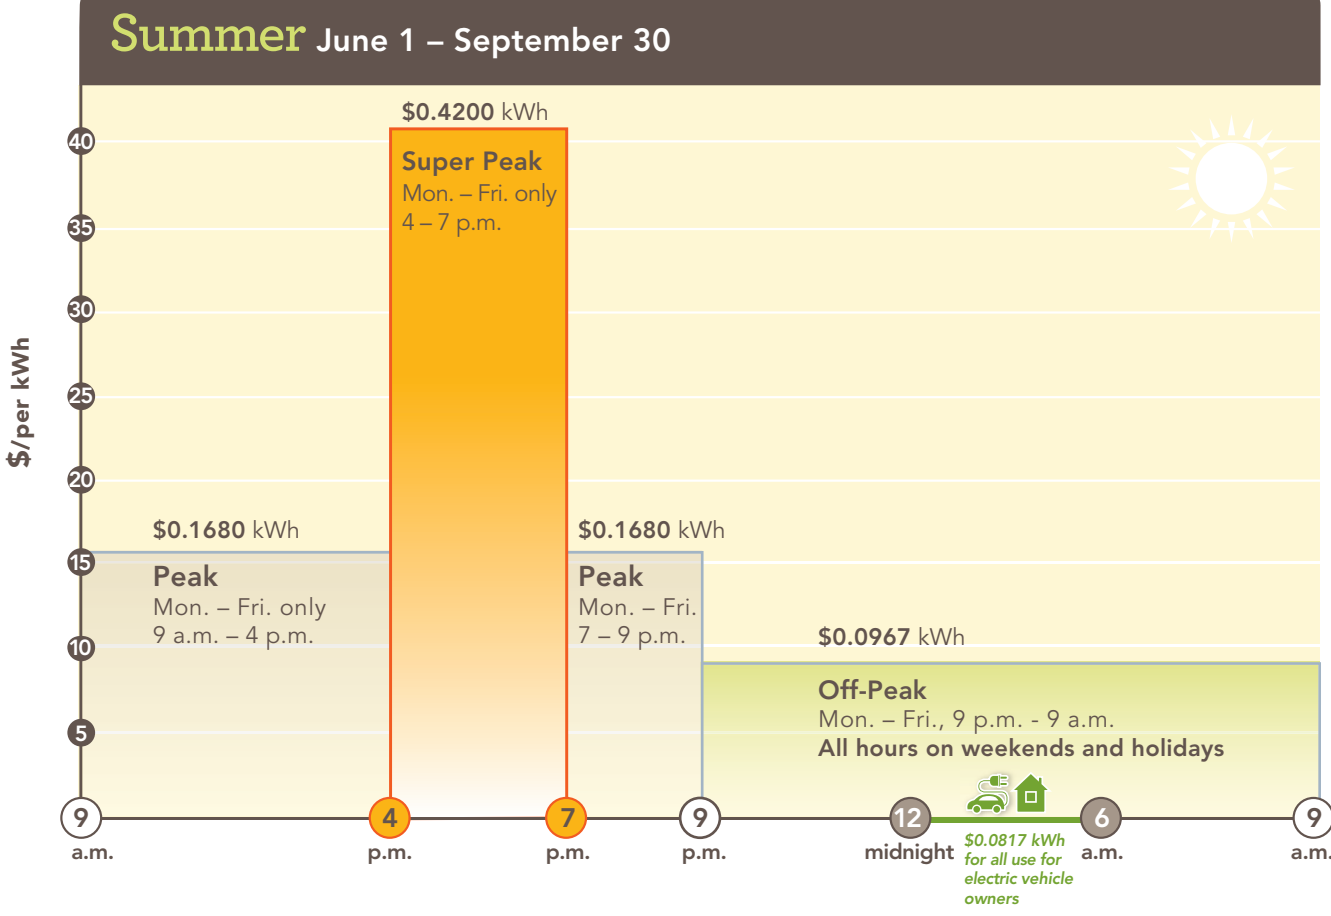

# 2022 Residential Time-of-Day (4-7 p.m.) Rate

# Tarifa Residencial Según la Hora del Día 2022 (de 4 a 7 p.m.)