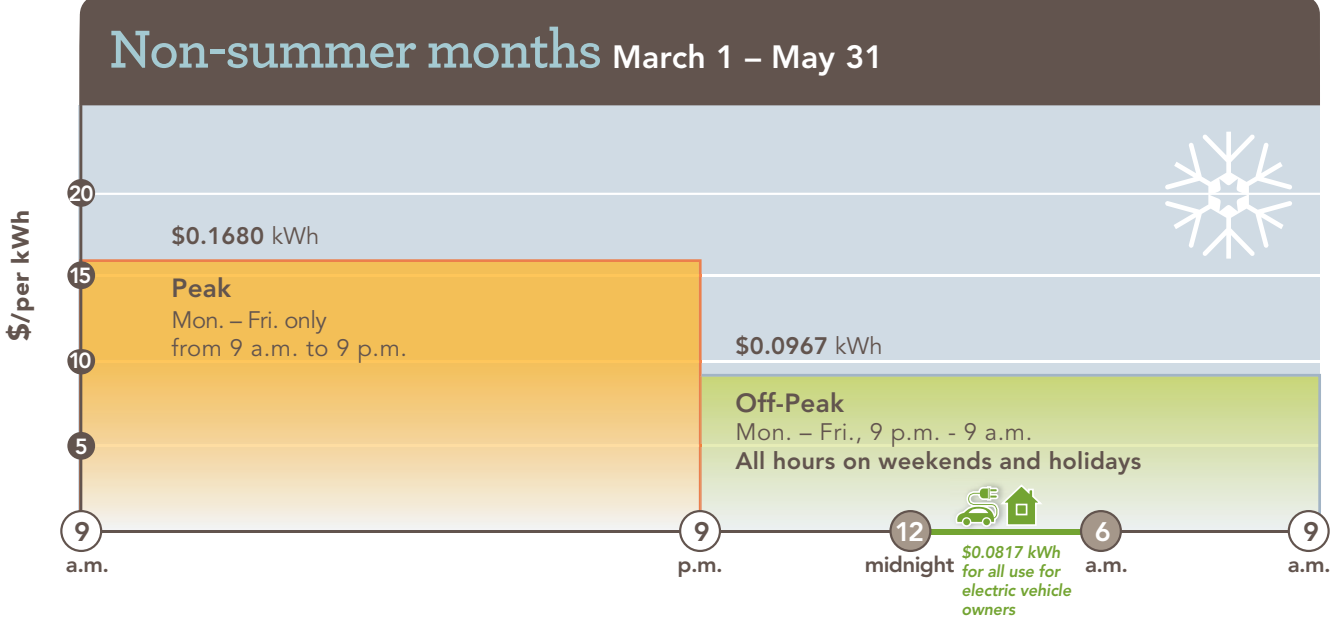

# 2022 Residential Time-of-Day (4-7 p.m.) Rate

# Tarifa Residencial Según la Hora del Día 2022 (de 4 a 7 p.m.)