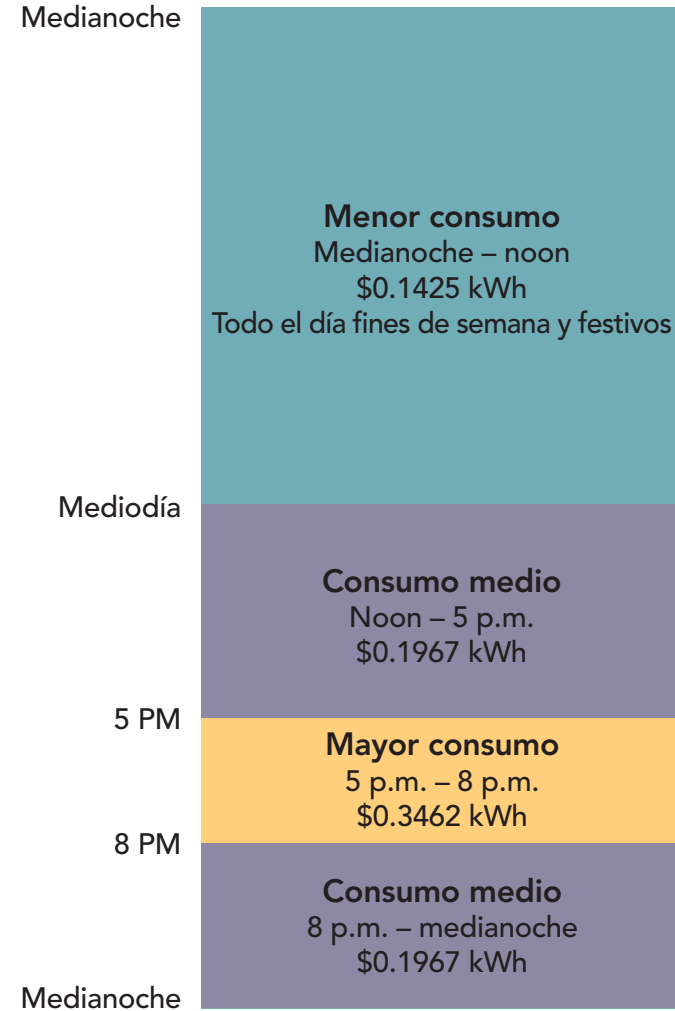

❄️ Meses que no son de verano

del 1.º de Enero al 30 de Abril

❄️ Meses que no son de verano

del 1.º de Mayo al 31 de Mayo

☀️ Verano

del 1.º de Junio al 30 de Septiembre

❄️ Meses que no son de verano

del 1.º de Octubre al 31 de Diciembre