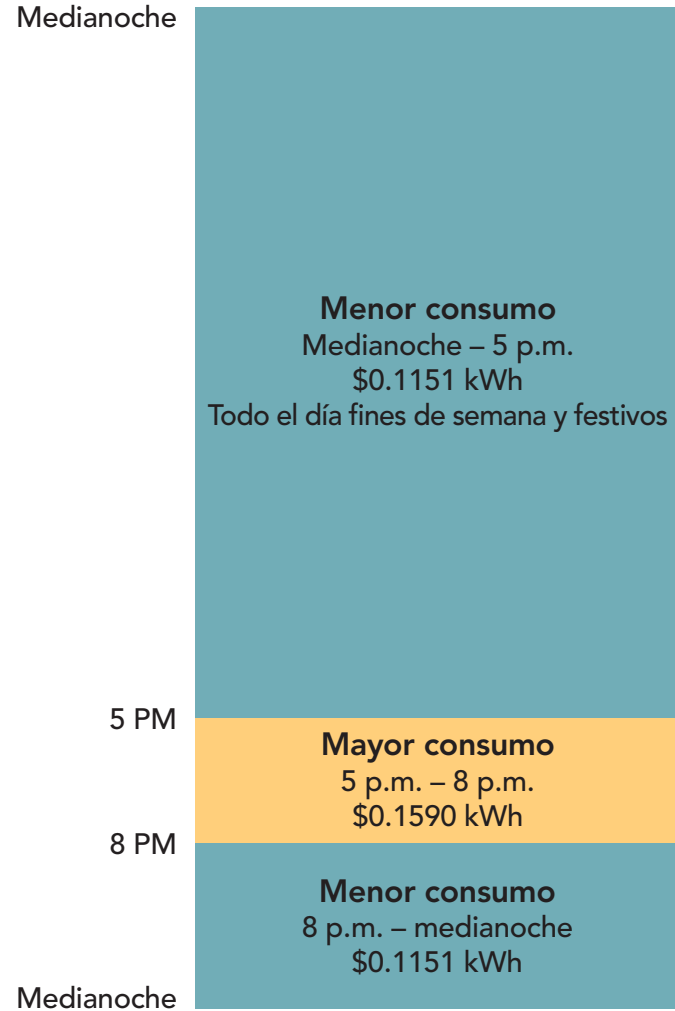

❄️ Meses que no son de verano

del 1.º de Enero al 30 de Abril

❄️ Meses que no son de verano

del 1.º de Mayo al 31 de Mayo

☀️ Verano

del 1.º de Junio al 30 de Septiembre

❄️ Meses que no son de verano

del 1.º de Octubre al 31 de Diciembre