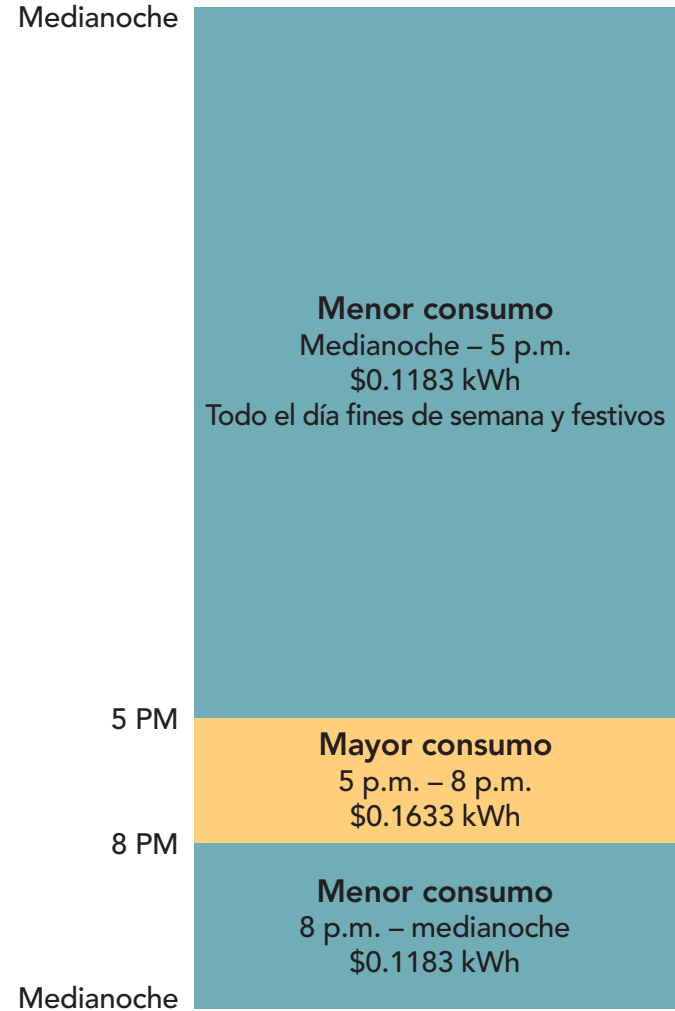

❄️ Meses que no son de verano

del 1.º de Enero al 30 de Abril

❄️ Meses que no son de verano

del 1.º de Mayo al 31 de Mayo

☀️ Verano

del 1.º de Junio al 30 de Septiembre

❄️ Meses que no son de verano

del 1.º de Octubre al 31 de Diciembre